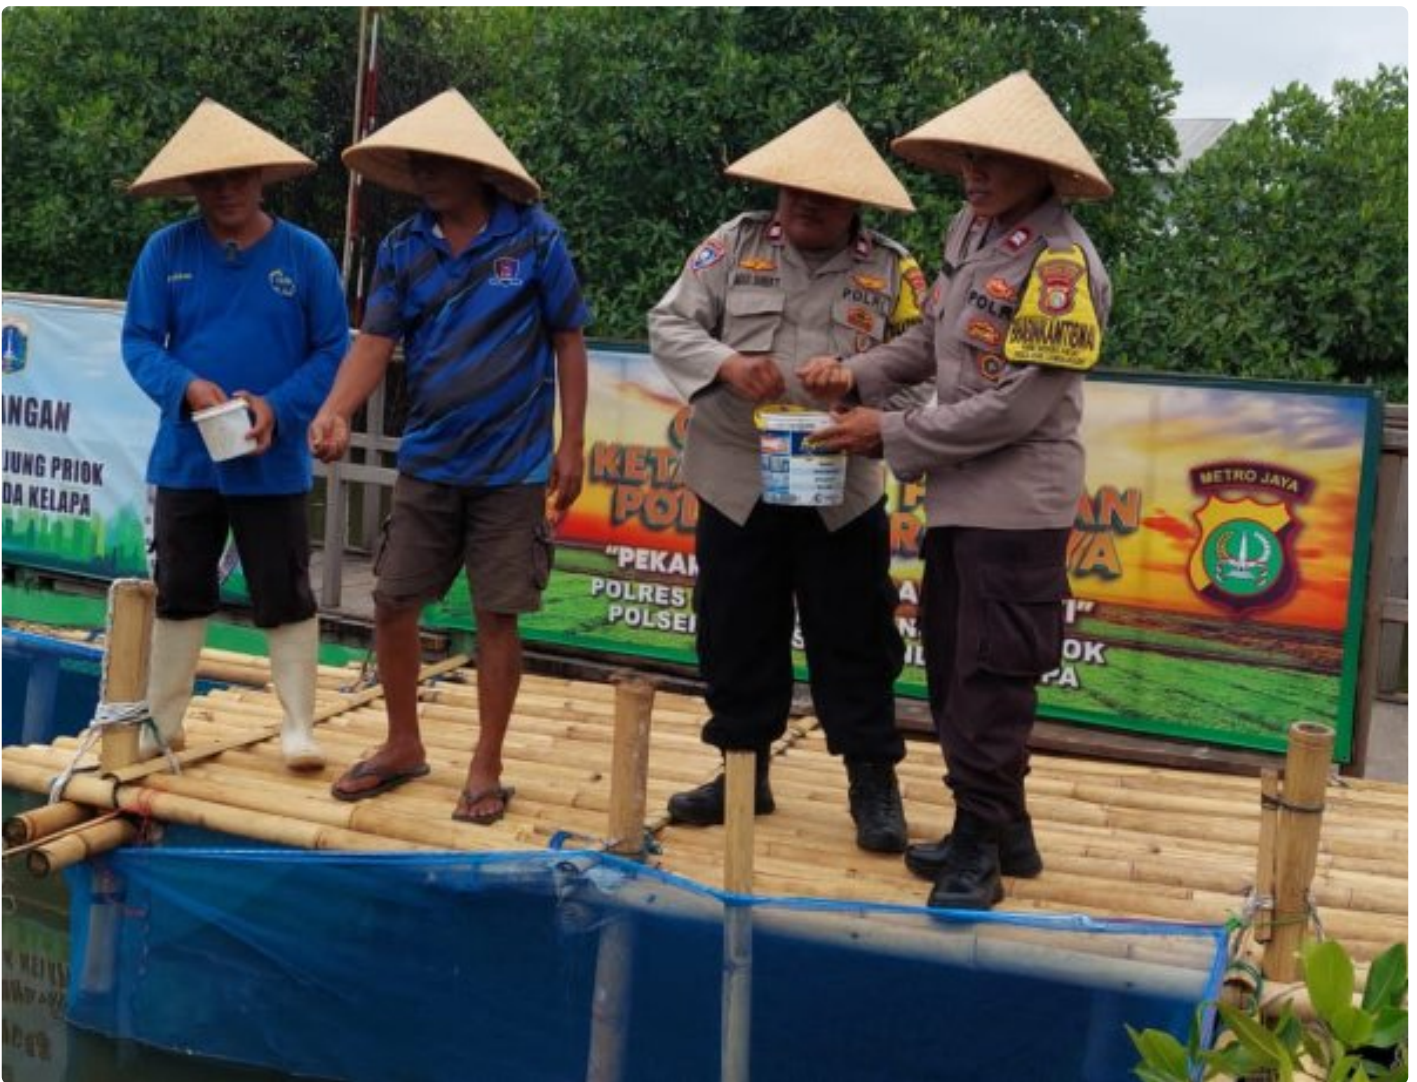

# BIG ISSUE

## Dukung Ketahanan Pangan, Bhabinkamtibmas Lakukan Pendampingan Kepada Petani Ikan

Sopiyan Hadi - [TANGERANG.BIGISSUE.ID](https://tangerang.bigissue.id)

Dec 5, 2024 - 17:52

JAKARTA - Untuk mendukung ketahanan pangan nasional Bhabinkamtibmas Muara Angke Aiptu Setiyono didampingi Kanit Binmas Iptu Aji Mulyanto serta Bpk. Lukman dari Dinas Kelautan dan Perikanan Kota Jakarta Utara bersama melaksanakan kegiatan pendampingan pemberian makanan dan penebaran obat

ikan di Kolam Ikan Mangrove Ecomarina Grand Safe Pelabuhan Muara Angke, Kamis (5/12/2024).

Dijelaskan Iptu Aji bahwa pendampingan kepada petani ikan dilakukan agar para petani bisa memanen ikannya lebih segar, sehat dan hasilnya maksimal. Bpk Lukman dari Dinas Kelautan dan Perikanan menjelaskan kepada petani ikan diajarkan cara untuk mencegah kematian pada ikan, pemberian obat ikan untuk memberikan kesuburan terhadap ikan serta menghilangkan hewan lainnya yang berada di sekitar kolam ikan.

Lebih lanjut Kanit Binmas mengungkapkan jika Ketahanan pangan adalah salah satu pondasi utama ketahanan nasional dan Polsek Kawasan Sunda Kelapa Polres Pelabuhan Tanjung Priok, berupaya memberikan dukungan kepada masyarakat dan para petani ikan agar dapat menjalankan usaha mereka dengan aman dan lancar.